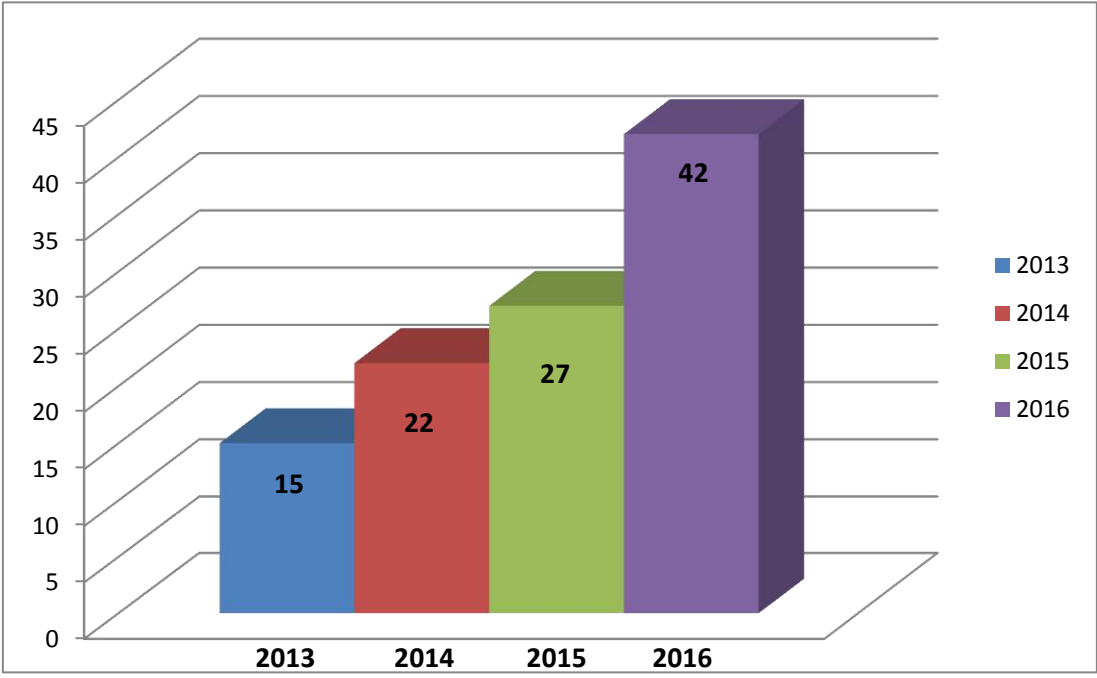

STATISTIK PENGADUAN DARI TAHUN 2015-2016

**STATISTIK PERKARA PERDATA GUGATAN MASUK DARI TAHUN
2013-2016**

**STATISTIK PERKARA PERDATA GUGATAN PUTUS DARI TAHUN
2013-2016**

STATISTIK PERKARA PERDATA PERMOHONAN MASUK DARI TAHUN 2013-2016

STATISTIK PERKARA PERDATA PERMOHONAN PUTUS DARI TAHUN 2013-2016

STATISTIK PERKARA PIDANA MASUK DARI TAHUN 2013-2016

STATISTIK PERKARA PIDANA PUTUS DARI TAHUN 2013-2016