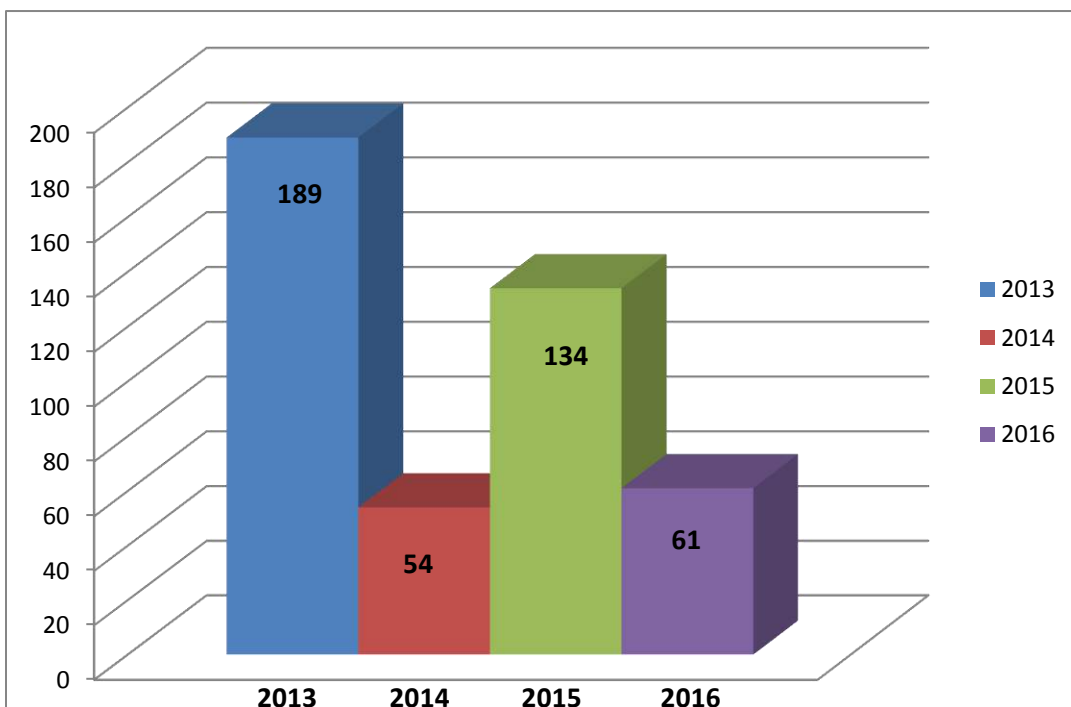

STATISTIK PENGADUAN DARI TAHUN 2015-2016

**STATISTIK PERKARA PERDATA GUGATAN MASUK DARI TAHUN
2013-2016**

**STATISTIK PERKARA PERDATA GUGATAN PUTUS DARI TAHUN
2013-2016**

STATISTIK PERKARA PERDATA PERMOHONAN MASUK DARI TAHUN 2013-2016

STATISTIK PERKARA PERDATA PERMOHONAN PUTUS DARI TAHUN 2013-2016

STATISTIK PERKARA PIDANA MASUK DARI TAHUN 2013-2016

STATISTIK PERKARA PIDANA PUTUS DARI TAHUN 2013-2016