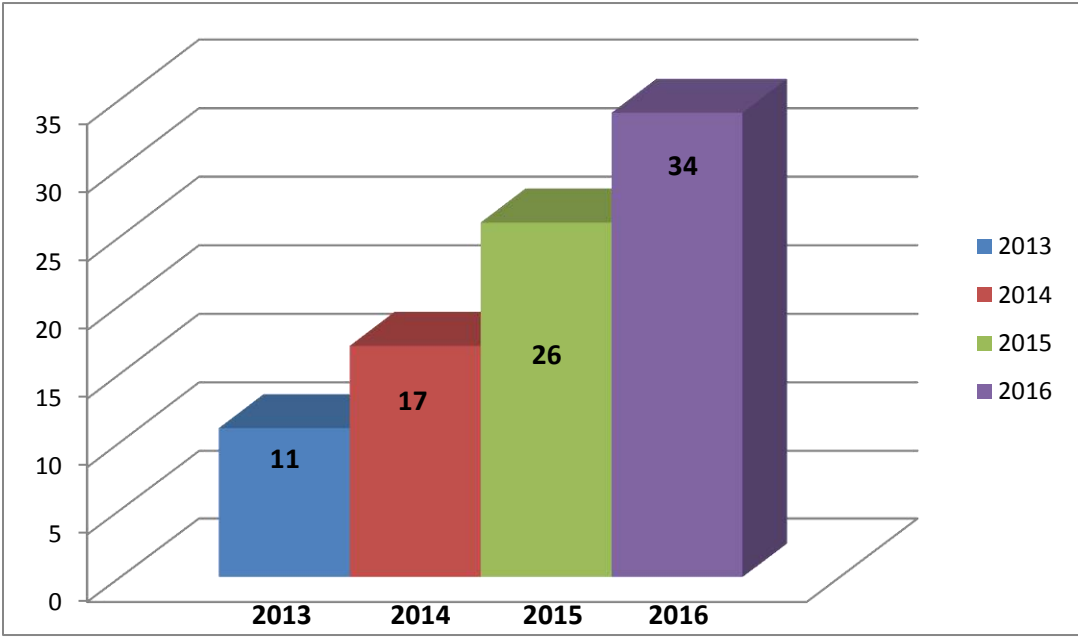

STATISTIK PENGADUAN DARI TAHUN 2015-2016

**STATISTIK PERKARA PERDATA GUGATAN MASUK DARI TAHUN
2013-2016**

**STATISTIK PERKARA PERDATA GUGATAN PUTUS DARI TAHUN
2013-2016**

STATISTIK PERKARA PERDATA PERMOHONAN MASUK DARI TAHUN 2013-2016

STATISTIK PERKARA PERDATA PERMOHONAN PUTUS DARI TAHUN 2013-2016

STATISTIK PERKARA PIDANA MASUK DARI TAHUN 2013-2016

STATISTIK PERKARA PIDANA PUTUS DARI TAHUN 2013-2016