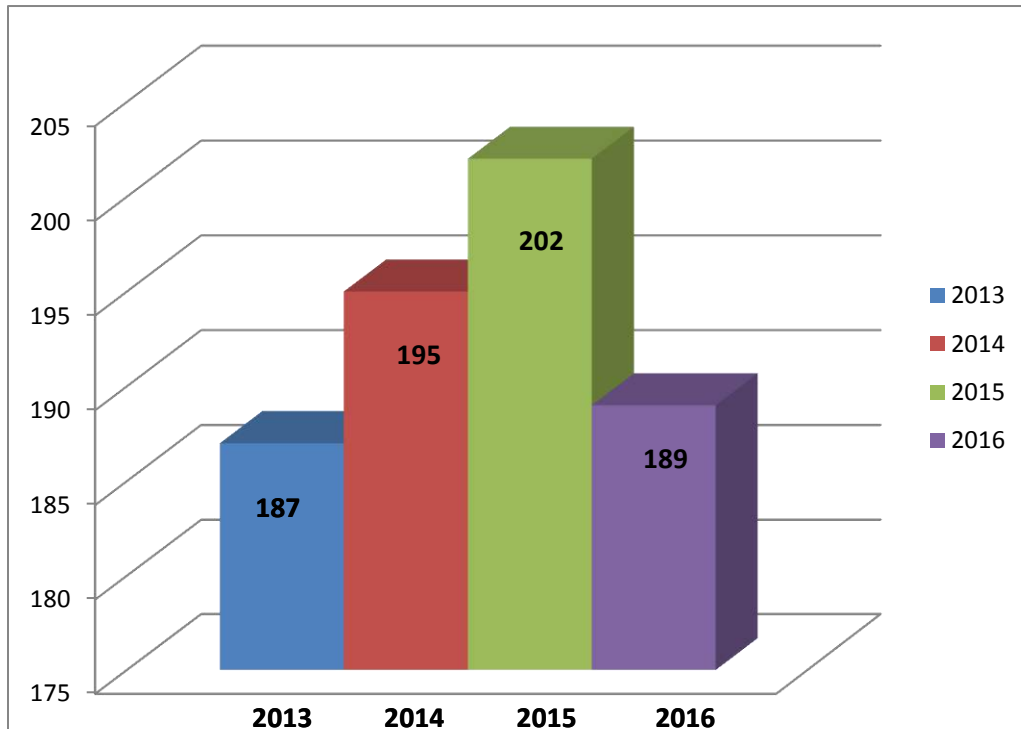

STATISTIK PENGADUAN DARI TAHUN 2015-2016

**STATISTIK PERKARA PERDATA GUGATAN MASUK DARI TAHUN
2013-2016**

**STATISTIK PERKARA PERDATA GUGATAN PUTUS DARI TAHUN
2013-2016**

STATISTIK PERKARA PERDATA PERMOHONAN MASUK DARI TAHUN 2013-2016

STATISTIK PERKARA PERDATA PERMOHONAN PUTUS DARI TAHUN 2013-2016

STATISTIK PERKARA PIDANA MASUK DARI TAHUN 2013-2016

STATISTIK PERKARA PIDANA PUTUS DARI TAHUN 2013-2016