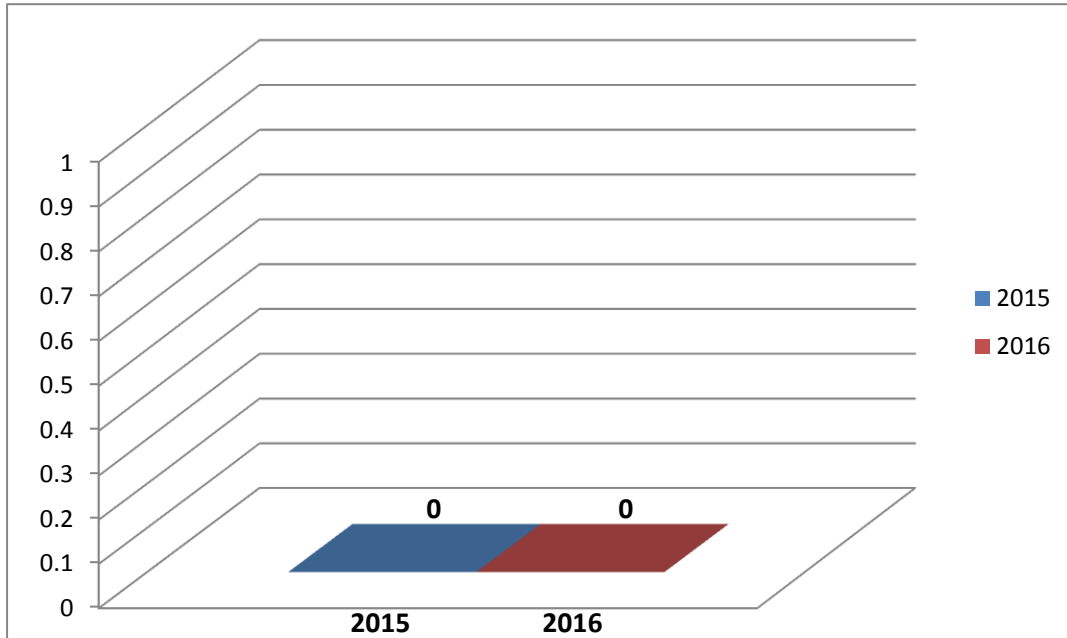

STATISTIK PENGADUAN DARI TAHUN 2015-2016

**STATISTIK PERKARA PERDATA GUGATAN MASUK DARI TAHUN
2013-2016**

**STATISTIK PERKARA PERDATA GUGATAN PUTUS DARI TAHUN
2013-2016**

STATISTIK PERKARA PERDATA PERMOHONAN MASUK DARI TAHUN 2013-2016

STATISTIK PERKARA PERDATA PERMOHONAN PUTUS DARI TAHUN 2013-2016

STATISTIK PERKARA PIDANA MASUK DARI TAHUN 2013-2016

STATISTIK PERKARA PIDANA PUTUS DARI TAHUN 2013-2016